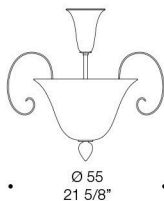

8010 - 8011 - 8012

Glass colour

Clear glass with gold, Milkwhite with ruby or green details

8010 P6

50
19 5/8"

• HALO/LED
E 14
6 x MAX 46W

• Ø 55
21 5/8"

11,00 Kg
0,252 m³

8011 P6

• 60
23 5/8"

• HALO/LED
E 14
6 x MAX 46W

• Ø 55
21 5/8"

12,00 Kg
0,252 m³

Frame finish

Gold

8012 P6

• 55
21 5/8"

• HALO/LED
E 14
6 x MAX 46W

• Ø 55
21 5/8"

12,00 Kg
0,252 m³