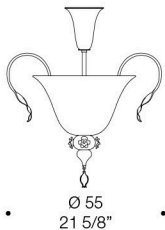

8010 - 8011 - 8012

Glass colour

Clear glass with gold, Milkwhite with ruby or green details

8010 P6

50
19 5/8"

• HALO/LED
E 14
6 x MAX 46W

• Ø 55
21 5/8"

11,00 Kg
0,252 m³

8011 P6

• 60
23 5/8"

• HALO/LED
E 14
6 x MAX 46W

• Ø 55
21 5/8"

12,00 Kg
0,252 m³

Frame finish

Gold

8012 P6

• 55
21 5/8"

• HALO/LED
E 14
6 x MAX 46W

• Ø 55
21 5/8"

12,00 Kg
0,252 m³